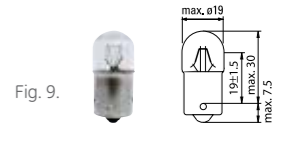

Heavy Star - Miniature lamps

Žárovky pro obrysová, brzdoová a směrová světla
Żarówky pozycyjne, stopowe i do kierunkowskazów
Blink-, Brems- und Schlußlichtlampen
Tail, direction, parking and indicator lamps

1060HDL	P21W	21	BA15s	10/200	5	77095	0043168770958
				2/20 blister	5	99604	0043168996044
1061HDL	P21W	21	BA15d	10/200	6	77097	0043168770972
1073NAHDL	PY21W	21	BAU15s	10/200	7	77329	0043168773294
2626HDL	R5W	5	BA15d	10/200	8	77336	0043168773362
2627HDL	R5W	5	BA15s	10/200	9	77334	0043168773348
2643HDL	R10W	10	BA15s	10/200	10	77342	0043168773423
2661HDL	T4W	4	BA9S	10/200	11	61485	0043168614856
				2/20 blister	11	99605	0043168996051