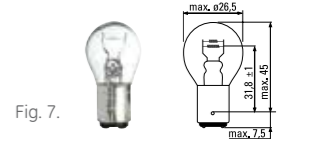

Extra Life - Miniature lamps

Žárovky pro obrysová, brzdová a směrová světla
Żarówki pozycyjne, stopowe i do kierunkowskazów
Blink-, Brems- und Schlußlichtlampen
Tail, direction, parking and indicator lamps

1057LFD	P21W	21	BA15s	1/10/200	5	77049	0043168770491
				2/20 blister	5	23284	0043168232845
1056LFD	PY21W	21	BAU15s	1/10/200	6	77091	0043168770910
1077LFD	P21/5W	21/5	BAY15d	1/10/200	7	77050	0043168770507
				2/20 blister	7	23285	0043168232852
TU 1122LFD	P21/4W	21/4	BAZ15d	1/10/200	7	77090	0043168770903
2619LFD	R5W	5	BA15s	1/10/200	8	77051	0043168770514
				2/20 blister	8	23286	0043168232869
TU 2641LFD	R10W	10	BA15s	1/10/200	8	77052	0043168770521
TU 7546LFD	C5W	5	SV8,5	1/10/200	9	77054	0043168770545
				2/20 blister	9	23308	0043168233088
TU 930FD	W5W	5	W2,1x9,5d	1/10/200	10	77048	0043168770484
TU 2662LFD	T4W	4	BA9s	1/10/200	11	77059	0043168770590
				2/20 blister	11	23292	0043168232920
TU 52830LFD	H6W	6	BAX9s	1/10/100	12	77053	0043168770538