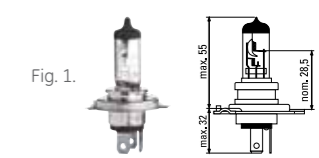

Megalight Plus 50 - Halogen headlight lamps

Halogenové žárovky do hlavních světlometů
Żarówki halogenowe do reflektorów głównych - światła drogowe i mijania
Hauptscheinwerferlampen
Headlight lamps - upper and lower beam

50440MPU	H4	60/55	P43t	2/12/48 display	1	91618	0043168916189
				1/12/48 display	1	12791	0043168127912
				2/20 blister	1	93361	0043168933612
58520MPU	H7	55	PX26d	2/16/64 display	2	93768	0043168937689
				1/20/80 display	2	12904	0043168129046
				2/20 blister	2	19759	0043168197595
50310MPU	H1	55	P14,5s	2/16/64 display	3	93625	0043168936255
				1/20/80 display	3	12896	0043168128964
				2/20 blister	3	19758	0043168197588