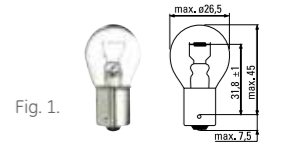

* Žárovky Heavy Duty
Żarówki Heavy Duty (HD) wstrząsoodporne
Heavy-Duty-Lampen
Supported Heavy Duty (HD) lamps

Fig. 1.

Fig. 2.

Fig. 3.

Fig. 4.

Fig. 5.

Fig. 6.

Type	ECE	W			Fig.	SKU	EAN
Žárovky pro obrysová, brzdová a směrová světla Žarówki pozycyjne, stopowe i do kierunkowskazów Blink-, Brems- und Schlußlichtlampen Tail, direction, parking and indicator lamps							
2626	R5W	5	BA15d	10/200	1	17308	9004102349990
2627	R5W	5	BA15s	10/200	2	17310	9004102238294
2643	R10W	10	BA15s	10/200	3	17312	9004102238355
2692	DIN 72601J	3	BA7s	10/200	4	27380	9004102349259
2661	T4W	4	BA9s	10/200	5	27327	9004102238393
2663		2	BA9s	10/200	6	27355	9004102349341
91602		1,2	W2x4,6d	10/200	7	65718	0043168132565
91606		2	W2x4,6d	10/200	7	27879	0043168936538
5302PS*		1,2	B8,5d	1/10/200	8	93442	0043168387774
				10/200	8	13269	0043168132695
91693		1,2	EBS R11	10/200	9	93662	0043168936620
5305	W3W	3	W2,1x9,5d	1/10/200	10	97226	0043168387767
				10/200	10	65830	0043168132619
91622	W5W	5	W2,1x9,5d	10/200	10	65680	0043168936545