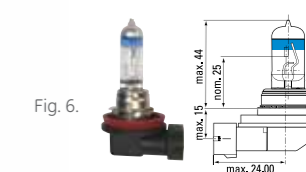

Street
Legal

Type	ECE	W			Fig.	SKU	EAN
Megalight Ultra +90 - Halogen headlight lamps							
Halogenové žárovky do hlavních světlometů Žárovki halogenowe do reflektorów głównych - światła drogowe i mijania Hauptscheinwerferlampen Headlight lamps - upper and lower beam							
50440SXU	H4	60/55	P43t	2/12/48 display	1	73500	0043168735001
				2/20 blister	1	74153	0043168741538
58520SXU	H7	55	PX26d	2/16/64 display	2	96923	0043168969239
				2/20 blister	2	74154	0043168741545
50310XU	H1	55	P14,5s	2/16/64 display	3	96946	0043168969468
				2/20 blister	3	96948	0043168969482
53060XU	HB3	60	P20d	2/12/48 display	4	79295	0043168792950
53070SXU	HB4	51	P22d	2/12/48 display	5	79296	0043168792967
53110SXU	H11	55	PGJ19-2	2/12/48 display	6	79297	0043168792974