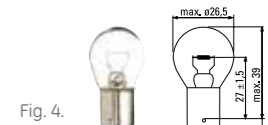

Type	ECE	W			Fig.	SKU	EAN
Žárovky pro vnitřní osvětlení Žarówki do oświetlenia wewnętrzznego Lampen für Innenbeleuchtung Interior lamps							
7552	C5W	5	SV8,5-8	10/200	1	27773	9004102238454
91716		10	SV8,5-8	10/200	1	73601	0043168936699
7579		5	SV8,5-8	10/200	2	27788	0043168388061
7580		10	SV8,5-8	10/200	2	27795	9004102349419
7594		15	SV8,5-8	10/200	3	27802	0043168388078
7595	DIN 72601K	18	SV8,5-8	10/200	3	27806	0043168388092
Žárovky pro obrysová, brzdová a směrová světla Žarówki pozycyjne, stopowe i do kierunkowskazów Brems-, Blink- und Schlußlichtlampen Tail, stop and direction lamps							
1115		15	BA15s	10/200	4	17238	0043168387422
1117	DIN 72601R	18	BA15s	10/200	4	17240	0043168387446
1060	P21W	21	BA15s	10/200	5	17221	9004102238072
1061	P21W	21	BA15d	10/200	6	17223	9004102349938
1073	PY21W	21	BAU15s	10/200	7	17250	9004102344520
1078	P21/5W	21/5	BAY15d	1/10/200	8	38731	0043168387316
				10/200	8	17232	9004102238133
				2/20 blister	8	38727	0043168387279