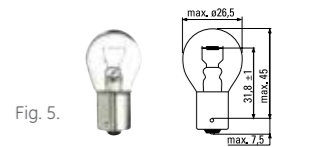

Extra Life - Miniature lamps

Žárovky pro obrysová, brzdová a směrová světla
Żarówki pozycyjne, stopowe i do kierunkowskazów
Blink-, Brems- und Schlußlichtlampen
Tail, direction, parking and indicator lamps

1057LFD	P21W	21	BA15s	1/10/200	5	77049	0043168770491
				2/20 blister	5	23284	0043168232845
1056LFD	PY21W	21	BAU15s	1/10/200	6	77091	0043168770910
1077LFD	P21/5W	21/5	BAY15d	1/10/200	7	77050	0043168770507
				2/20 blister	7	23285	0043168232852
TU 1122LFD	P21/4W	21/4	BAZ15d	1/10/200	7	77090	0043168770903
2619LFD	R5W	5	BA15s	1/10/200	8	77051	0043168770514
				2/20 blister	8	23286	0043168232869
TU 2641LFD	R10W	10	BA15s	1/10/200	8	77052	0043168770521
TU 7546LFD	C5W	5	SV8,5	1/10/200	9	77054	0043168770545
				2/20 blister	9	23308	0043168233088
TU 930FD	W5W	5	W2,1x9,5d	1/10/200	10	77048	0043168770484
TU 2662LFD	T4W	4	BA9s	1/10/200	11	77059	0043168770590
				2/20 blister	11	23292	0043168232920
TU 52830LFD	H6W	6	BAX9s	1/10/100	12	77053	0043168770538