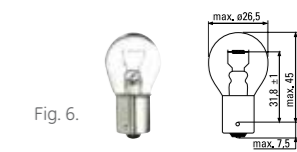

Always change the headlamps by pair.