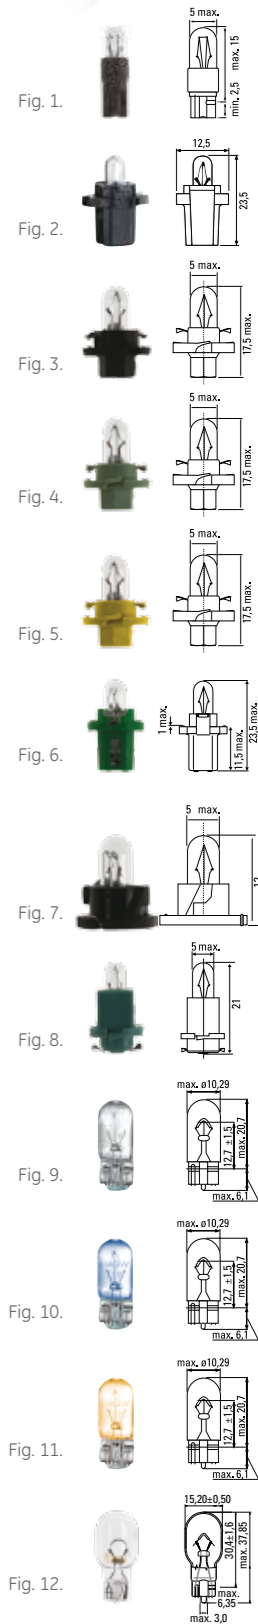

Type	ECE	W	Fig.	SKU	EAN
91609 PS*		0,5	W2x4,6d	10/200	1 93678 0043168936781
5301 PS*		1,2	B8,5d	1/10/200	2 93438 0043168379885
				2/20 blister	2 39462 0043168394628
91641 PS*		1,2	B8,4d	10/200	3 93673 0043168936736
91645 PS*		2	BX8,4d	10/200	4 93656 0043168936569
91646 PS* 14V		1,12	B8,4d	10/200	5 93657 0043168936576
5303 PS*		2	B8,5d	10/200	6 93659 0043168936590
91665 PS*		2	B8,3d	10/200	6 93660 0043168936606
91695 PS* 14V		1,4	HRQ	10/200	7 93664 0043168936644
91696 PS*		1,8	EBS R11	10/200	8 93665 0043168936651
504	W3W	3	W2,1x9,5d	1/10/200	9 41952 0043168379106
10/200				9 27887 9004102238492	
2/20 blister				9 35452 0043168354523	
501	W5W	5	W2,1x9,5d	1/10/200	9 41961 0043168379113
10/200				9 27888 0043168924580	
2/20 blister				9 17138 0043168354530	
91625 Blue	W5W	5	W2,1x9,5d	10/200	10 97387 0043168936552
501 Amber	WY5W	5	W2,1x9,5d	10/200	11 21512 0043168924658
				2/20 blister	11 90199 0043168901994
921	W16W	16	W2,1x9,5d	10/200	12 21513 0043168215138

* PS - Plastic cap