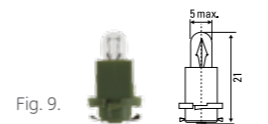

Type	ECE	W			Fig.	SKU	EAN
Žárovky pro obrysová, brzdová a směrová světla Žarówki pozycyjne, stopowe i do kierunkowskazów Blink-, Brems- und Schlußlichtlampen Tail, direction, parking and indicator lamps							
2626	R5W	5	BA15d	10/200	1	17308	9004102349990
2627	R5W	5	BA15s	10/200	2	17310	9004102238294
2643	R10W	10	BA15s	10/200	3	17312	9004102238355
2692	DIN 72601J	3	BA7s	10/200	4	27380	9004102349259
2661	T4W	4	BA9s	10/200	5	27327	9004102238393
2663		2	BA9s	10/200	6	27355	9004102349341
91602		1,2	W2x4,6d	10/200	7	65718	0043168132565
91606		2	W2x4,6d	10/200	7	27879	0043168936538
5302PS*		1,2	B8,5d	1/10/200	8	93442	0043168387774
				10/200	8	13269	0043168132695
91693		1,2	EBS R11	10/200	9	93662	0043168936620
5305	W3W	3	W2,1x9,5d	1/10/200	10	97226	0043168387767
				10/200	10	65830	0043168132619
91622	W5W	5	W2,1x9,5d	10/200	10	65680	0043168936545

* PS - Plastic cap