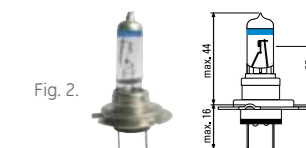

Up to 90% more light on the road

High performance lamps for visibility, convenience and style

- Improved driving performance at night
- Greater illumination combined with whiter light add safety to your driving.

Street
Legal

Type	ECE	W			Fig.	SKU	EAN
Megalight Ultra +90 - Halogen headlight lamps							
Halogenové žárovky do hlavních světlometů Žárovki halogenowe do reflektorów głównych - światła drogowe i mijania Hauptscheinwerferlampen Headlight lamps - upper and lower beam							
50440SXU	H4	60/55	P43t	2/12/48 display	1	73500	0043168735001
				2/20 blister	1	74153	0043168741538
58520SXU	H7	55	PX26d	2/16/64 display	2	96923	0043168969239
				2/20 blister	2	74154	0043168741545
50310XU	H1	55	P14,5s	2/16/64 display	3	96946	0043168969468
				2/20 blister	3	96948	0043168969482
53060XU	HB3	60	P20d	2/12/48 display	4	79295	0043168792950
53070SXU	HB4	51	P22d	2/12/48 display	5	79296	0043168792967
53110SXU	H11	55	PGJ19-2	2/12/48 display	6	79297	0043168792974