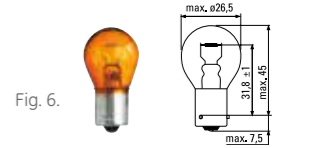

Extra Life - Miniature lamps

Žárovky pro obrysová, brzdová a směrová světla
Żarówki pozycyjne, stopowe i do kierunkowskazów
Blink-, Brems- und Schlußlichtlampen
Tail, direction, parking and indicator lamps

1057LFD	P21W	21	BA15s	1/10/200	5	77049	0043168770491
				2/20 blister	5	23284	0043168232845
1056LFD	PY21W	21	BAU15s	1/10/200	6	77091	0043168770910
1077LFD	P21/5W	21/5	BAY15d	1/10/200	7	77050	0043168770507
				2/20 blister	7	23285	0043168232852
TU 1122LFD	P21/4W	21/4	BAZ15d	1/10/200	7	77090	0043168770903
2619LFD	R5W	5	BA15s	1/10/200	8	77051	0043168770514
				2/20 blister	8	23286	0043168232869
TU 2641LFD	R10W	10	BA15s	1/10/200	8	77052	0043168770521
TU 7546LFD	C5W	5	SV8,5	1/10/200	9	77054	0043168770545
				2/20 blister	9	23308	0043168233088
TU 930FD	W5W	5	W2,1x9,5d	1/10/200	10	77048	0043168770484
TU 2662LFD	T4W	4	BA9s	1/10/200	11	77059	0043168770590
				2/20 blister	11	23292	0043168232920
TU 52830LFD	H6W	6	BAX9s	1/10/100	12	77053	0043168770538