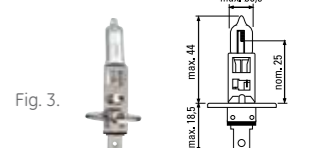

Extra Life - Miniature lamps

Žárovky pro obrysová, brzdová a směrová světla
Żarówki pozycyjne, stopowe i do kierunkowskazów
Blink-, Brems- und Schlußlichtlampen
Tail, direction, parking and indicator lamps

1057LFD	P21W	21	BA15s	1/10/200	5	77049	0043168770491
				2/20 blister	5	23284	0043168232845
1056LFD	PY21W	21	BAU15s	1/10/200	6	77091	0043168770910
1077LFD	P21/5W	21/5	BAY15d	1/10/200	7	77050	0043168770507
				2/20 blister	7	23285	0043168232852
TU 1122LFD	P21/4W	21/4	BAZ15d	1/10/200	7	77090	0043168770903
2619LFD	R5W	5	BA15s	1/10/200	8	77051	0043168770514
				2/20 blister	8	23286	0043168232869
TU 2641LFD	R10W	10	BA15s	1/10/200	8	77052	0043168770521
TU 7546LFD	C5W	5	SV8,5	1/10/200	9	77054	0043168770545
				2/20 blister	9	23308	0043168233088
TU 930FD	W5W	5	W2,1x9,5d	1/10/200	10	77048	0043168770484
TU 2662LFD	T4W	4	BA9s	1/10/200	11	77059	0043168770590
				2/20 blister	11	23292	0043168232920
TU 52830LFD	H6W	6	BAX9s	1/10/100	12	77053	0043168770538