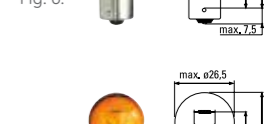

Type	ECE	W			Fig.	SKU	EAN
Žárovky pro vnitřní osvětlení Žarówki do oświetlenia wewnętrzznego Lampen für Innenbeleuchtung Interior lamps							
7552	C5W	5	SV8,5-8	10/200	1	27773	9004102238454
91716		10	SV8,5-8	10/200	1	73601	0043168936699
7579		5	SV8,5-8	10/200	2	27788	0043168388061
7580		10	SV8,5-8	10/200	2	27795	9004102349419
7594		15	SV8,5-8	10/200	3	27802	0043168388078
7595	DIN 72601K	18	SV8,5-8	10/200	3	27806	0043168388092
Žárovky pro obrysová, brzdová a směrová světla Žarówki pozycyjne, stopowe i do kierunkowskazów Brems-, Blink- und Schlußlichtlampen Tail, stop and direction lamps							
1115		15	BA15s	10/200	4	17238	0043168387422
1117	DIN 72601R	18	BA15s	10/200	4	17240	0043168387446
1060	P21W	21	BA15s	10/200	5	17221	9004102238072
1061	P21W	21	BA15d	10/200	6	17223	9004102349938
1073	PY21W	21	BAU15s	10/200	7	17250	9004102344520
1078	P21/5W	21/5	BAY15d	1/10/200	8	38731	0043168387316
				10/200	8	17232	9004102238133
				2/20 blister	8	38727	0043168387279