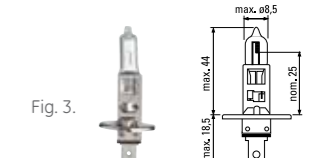

Megalight Plus 50 - Halogen headlight lamps

Halogenové žárovky do hlavních světlometů
Żarówki halogenowe do reflektorów głównych - światła drogowe i mijania
Hauptscheinwerferlampen
Headlight lamps - upper and lower beam

50440MPU	H4	60/55	P43t	2/12/48 display	1	91618	0043168916189
				1/12/48 display	1	12791	0043168127912
				2/20 blister	1	93361	0043168933612
58520MPU	H7	55	PX26d	2/16/64 display	2	93768	0043168937689
				1/20/80 display	2	12904	0043168129046
				2/20 blister	2	19759	0043168197595
50310MPU	H1	55	P14,5s	2/16/64 display	3	93625	0043168936255
				1/20/80 display	3	12896	0043168128964
				2/20 blister	3	19758	0043168197588