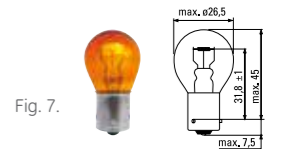

Heavy Star - Miniature lamps

Žárovky pro obrysová, brzdoová a směrová světla
Żarówky pozycyjne, stopowe i do kierunkowskazów
Blink-, Brems- und Schlußlichtlampen
Tail, direction, parking and indicator lamps

1060HDL	P21W	21	BA15s	10/200	5	77095	0043168770958
				2/20 blister	5	99604	0043168996044
1061HDL	P21W	21	BA15d	10/200	6	77097	0043168770972
1073NAHDL	PY21W	21	BAU15s	10/200	7	77329	0043168773294
2626HDL	R5W	5	BA15d	10/200	8	77336	0043168773362
2627HDL	R5W	5	BA15s	10/200	9	77334	0043168773348
2643HDL	R10W	10	BA15s	10/200	10	77342	0043168773423
2661HDL	T4W	4	BA9S	10/200	11	61485	0043168614856
				2/20 blister	11	99605	0043168996051