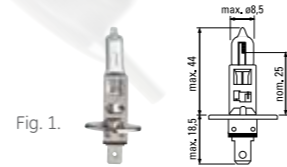

Rally* - OFF ROAD use only

Fig. 1.

Fig. 2.

Fig. 3.

Fig. 4.

Fig. 5.

Type	ECE	W	Icon	Icon	Fig.	SKU	EAN
Žárovky pro obrysová, brzdová a směrová světla Żarówki pozycyjne, stopowe i do kierunkowskazów Blink-, Brems- und Schlußlichtlampen Tail, direction, parking and indicator lamps							
1060HD*	P21W	21	BA15s	1/10/200	1 37895	0043168378956	
				10/200	1 17222	9004102348849	
1061HD*	P21W	21	BA15s	10/200	2 17225	9004102349921	
2626HD*	R5W	5	BA15d	10/200	3 17309	9004102349983	
2627HD*	R5W	6	BA15s	1/10/200	4 37898	0043168378987	
				10/200	4 17311	9004102349396	
2643HD*	R10W	10	BA15s	1/10/200	5 37958	0043168379588	
				10/200	5 17313	9004102349402	
2661HD*	T4W	4	Ba9s	10/200	6 27341	9004102349334	