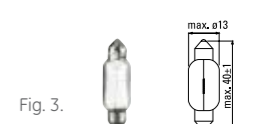

Type	ECE	W			Fig.	SKU	EAN
Žárovky pro vnitřní osvětlení Žarówki do oświetlenia wewnętrzznego Lampen für Innenbeleuchtung Interior lamps							
7552	C5W	5	SV8,5-8	10/200	1	27773	9004102238454
91716		10	SV8,5-8	10/200	1	73601	0043168936699
7579		5	SV8,5-8	10/200	2	27788	0043168388061
7580		10	SV8,5-8	10/200	2	27795	9004102349419
7594		15	SV8,5-8	10/200	3	27802	0043168388078
7595	DIN 72601K	18	SV8,5-8	10/200	3	27806	0043168388092
Žárovky pro obrysová, brzdová a směrová světla Žarówki pozycyjne, stopowe i do kierunkowskazów Brems-, Blink- und Schlußlichtlampen Tail, stop and direction lamps							
1115		15	BA15s	10/200	4	17238	0043168387422
1117	DIN 72601R	18	BA15s	10/200	4	17240	0043168387446
1060	P21W	21	BA15s	10/200	5	17221	9004102238072
1061	P21W	21	BA15d	10/200	6	17223	9004102349938
1073	PY21W	21	BAU15s	10/200	7	17250	9004102344520
1078	P21/5W	21/5	BAY15d	1/10/200	8	38731	0043168387316
				10/200	8	17232	9004102238133
				2/20 blister	8	38727	0043168387279