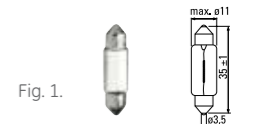

Type	ECE	W			Fig.	SKU	EAN
Žárovky pro vnitřní osvětlení Žarówki do oświetlenia wewnętrzznego Lampen für Innenbeleuchtung Interior lamps							
7552	C5W	5	SV8,5-8	10/200	1	27773	9004102238454
91716		10	SV8,5-8	10/200	1	73601	0043168936699
7579		5	SV8,5-8	10/200	2	27788	0043168388061
7580		10	SV8,5-8	10/200	2	27795	9004102349419
7594		15	SV8,5-8	10/200	3	27802	0043168388078
7595	DIN 72601K	18	SV8,5-8	10/200	3	27806	0043168388092
Žárovky pro obrysová, brzdová a směrová světla Žarówki pozycyjne, stopowe i do kierunkowskazów Brems-, Blink- und Schlußlichtlampen Tail, stop and direction lamps							
1115		15	BA15s	10/200	4	17238	0043168387422
1117	DIN 72601R	18	BA15s	10/200	4	17240	0043168387446
1060	P21W	21	BA15s	10/200	5	17221	9004102238072
1061	P21W	21	BA15d	10/200	6	17223	9004102349938
1073	PY21W	21	BAU15s	10/200	7	17250	9004102344520
1078	P21/5W	21/5	BAY15d	1/10/200	8	38731	0043168387316
				10/200	8	17232	9004102238133
				2/20 blister	8	38727	0043168387279