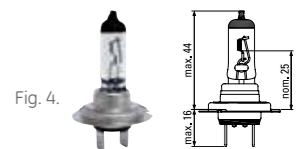

Heavy Star - Miniature lamps

Žárovky pro obrysová, brzdoová a směrová světla
Żarówky pozycyjne, stopowe i do kierunkowskazów
Blink-, Brems- und Schlußlichtlampen
Tail, direction, parking and indicator lamps

1060HDL	P21W	21	BA15s	10/200	5	77095	0043168770958
				2/20 blister	5	99604	0043168996044
1061HDL	P21W	21	BA15d	10/200	6	77097	0043168770972
1073NAHDL	PY21W	21	BAU15s	10/200	7	77329	0043168773294
2626HDL	R5W	5	BA15d	10/200	8	77336	0043168773362
2627HDL	R5W	5	BA15s	10/200	9	77334	0043168773348
2643HDL	R10W	10	BA15s	10/200	10	77342	0043168773423
2661HDL	T4W	4	BA9S	10/200	11	61485	0043168614856
				2/20 blister	11	99605	0043168996051