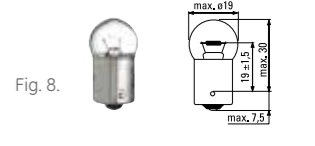

Extra Life - Miniature lamps

Žárovky pro obrysová, brzdová a směrová světla
Żarówki pozycyjne, stopowe i do kierunkowskazów
Blink-, Brems- und Schlußlichtlampen
Tail, direction, parking and indicator lamps

1057LFD	P21W	21	BA15s	1/10/200	5	77049	0043168770491
				2/20 blister	5	23284	0043168232845
1056LFD	PY21W	21	BAU15s	1/10/200	6	77091	0043168770910
1077LFD	P21/5W	21/5	BAY15d	1/10/200	7	77050	0043168770507
				2/20 blister	7	23285	0043168232852
TU 1122LFD	P21/4W	21/4	BAZ15d	1/10/200	7	77090	0043168770903
2619LFD	R5W	5	BA15s	1/10/200	8	77051	0043168770514
				2/20 blister	8	23286	0043168232869
TU 2641LFD	R10W	10	BA15s	1/10/200	8	77052	0043168770521
TU 7546LFD	C5W	5	SV8,5	1/10/200	9	77054	0043168770545
				2/20 blister	9	23308	0043168233088
TU 930FD	W5W	5	W2,1x9,5d	1/10/200	10	77048	0043168770484
TU 2662LFD	T4W	4	BA9s	1/10/200	11	77059	0043168770590
				2/20 blister	11	23292	0043168232920
TU 52830LFD	H6W	6	BAX9s	1/10/100	12	77053	0043168770538