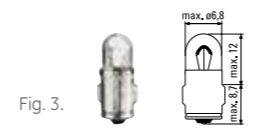

Type	ECE	W	Fig.	SKU	EAN
2619	R5W	5	BA15s	1/10/200	1 37897 0043168378970
				10/200	1 17253 9004102238270
				2/20 blister	1 17136 0043168353984
2619T	R5W	5	BA15s	10/200	2 20112 0043168201124
2641	R10W	10	BA15s	1/10/200	1 37899 0043168378994
10/200				1 17256 9004102238348	
2/20 blister				1 17134 0043168354059	
2641T	R10W	10	BA15s	10/200	2 20113 0043168201131
2696	DIN 72601J	2	BA7s	10/200	3 27393 9004102349242
2/20 blister				3 38855 0043168388559	
2656		3	BA9s	10/200	4 26741 0043168936927
2660		2	BA9s	10/200	4 26742 9004102349358
				2/20 blister	4 37960 0043168379601
2662	T4W	4	BA9s	1/10/200	5 37900 0043168379007
10/200				5 27347 9004102238379	
2/20 blister				5 17137 0043168354509	
5301		1,2	W2x4,6d	1/10/200	6 42804 0043168379076
				10/200	6 42799 9004102238669
				2/20 blister	6 35451 0043168354516
91605		2	W2x4,6d	10/200	6 97987 0043168936521
927122		30mA	W2x4,6d	10/200	6 27880 0043168936767

Type	ECE	W	Fig.	SKU	EAN
91609 PS*		0,5	W2x4,6d	10/200	1 93678 0043168936781
5301 PS*		1,2	B8,5d	1/10/200	2 93438 0043168379885
				2/20 blister	2 39462 0043168394628
91641 PS*		1,2	B8,4d	10/200	3 93673 0043168936736
91645 PS*		2	BX8,4d	10/200	4 93656 0043168936569
91646 PS* 14V		1,12	B8,4d	10/200	5 93657 0043168936576
5303 PS*		2	B8,5d	10/200	6 93659 0043168936590
91665 PS*		2	B8,3d	10/200	6 93660 0043168936606
91695 PS* 14V		1,4	HRQ	10/200	7 93664 0043168936644
91696 PS*		1,8	EBS R11	10/200	8 93665 0043168936651
504	W3W	3	W2,1x9,5d	1/10/200	9 41952 0043168379106
10/200				9 27887 9004102238492	
2/20 blister				9 35452 0043168354523	
501	W5W	5	W2,1x9,5d	1/10/200	9 41961 0043168379113
10/200				9 27888 0043168924580	
2/20 blister				9 17138 0043168354530	
91625 Blue	W5W	5	W2,1x9,5d	10/200	10 97387 0043168936552
501 Amber	WY5W	5	W2,1x9,5d	10/200	11 21512 0043168924658
				2/20 blister	11 90199 0043168901994
921	W16W	16	W2,1x9,5d	10/200	12 21513 0043168215138

* PS - Plastic cap