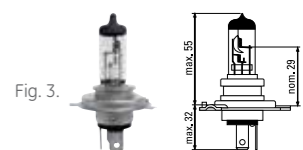

Heavy Star - Miniature lamps

Žárovky pro obrysová, brzdoová a směrová světla
Żarówky pozycyjne, stopowe i do kierunkowskazów
Blink-, Brems- und Schlußlichtlampen
Tail, direction, parking and indicator lamps

1060HDL	P21W	21	BA15s	10/200	5	77095	0043168770958
				2/20 blister	5	99604	0043168996044
1061HDL	P21W	21	BA15d	10/200	6	77097	0043168770972
1073NAHDL	PY21W	21	BAU15s	10/200	7	77329	0043168773294
2626HDL	R5W	5	BA15d	10/200	8	77336	0043168773362
2627HDL	R5W	5	BA15s	10/200	9	77334	0043168773348
2643HDL	R10W	10	BA15s	10/200	10	77342	0043168773423
2661HDL	T4W	4	BA9S	10/200	11	61485	0043168614856
				2/20 blister	11	99605	0043168996051