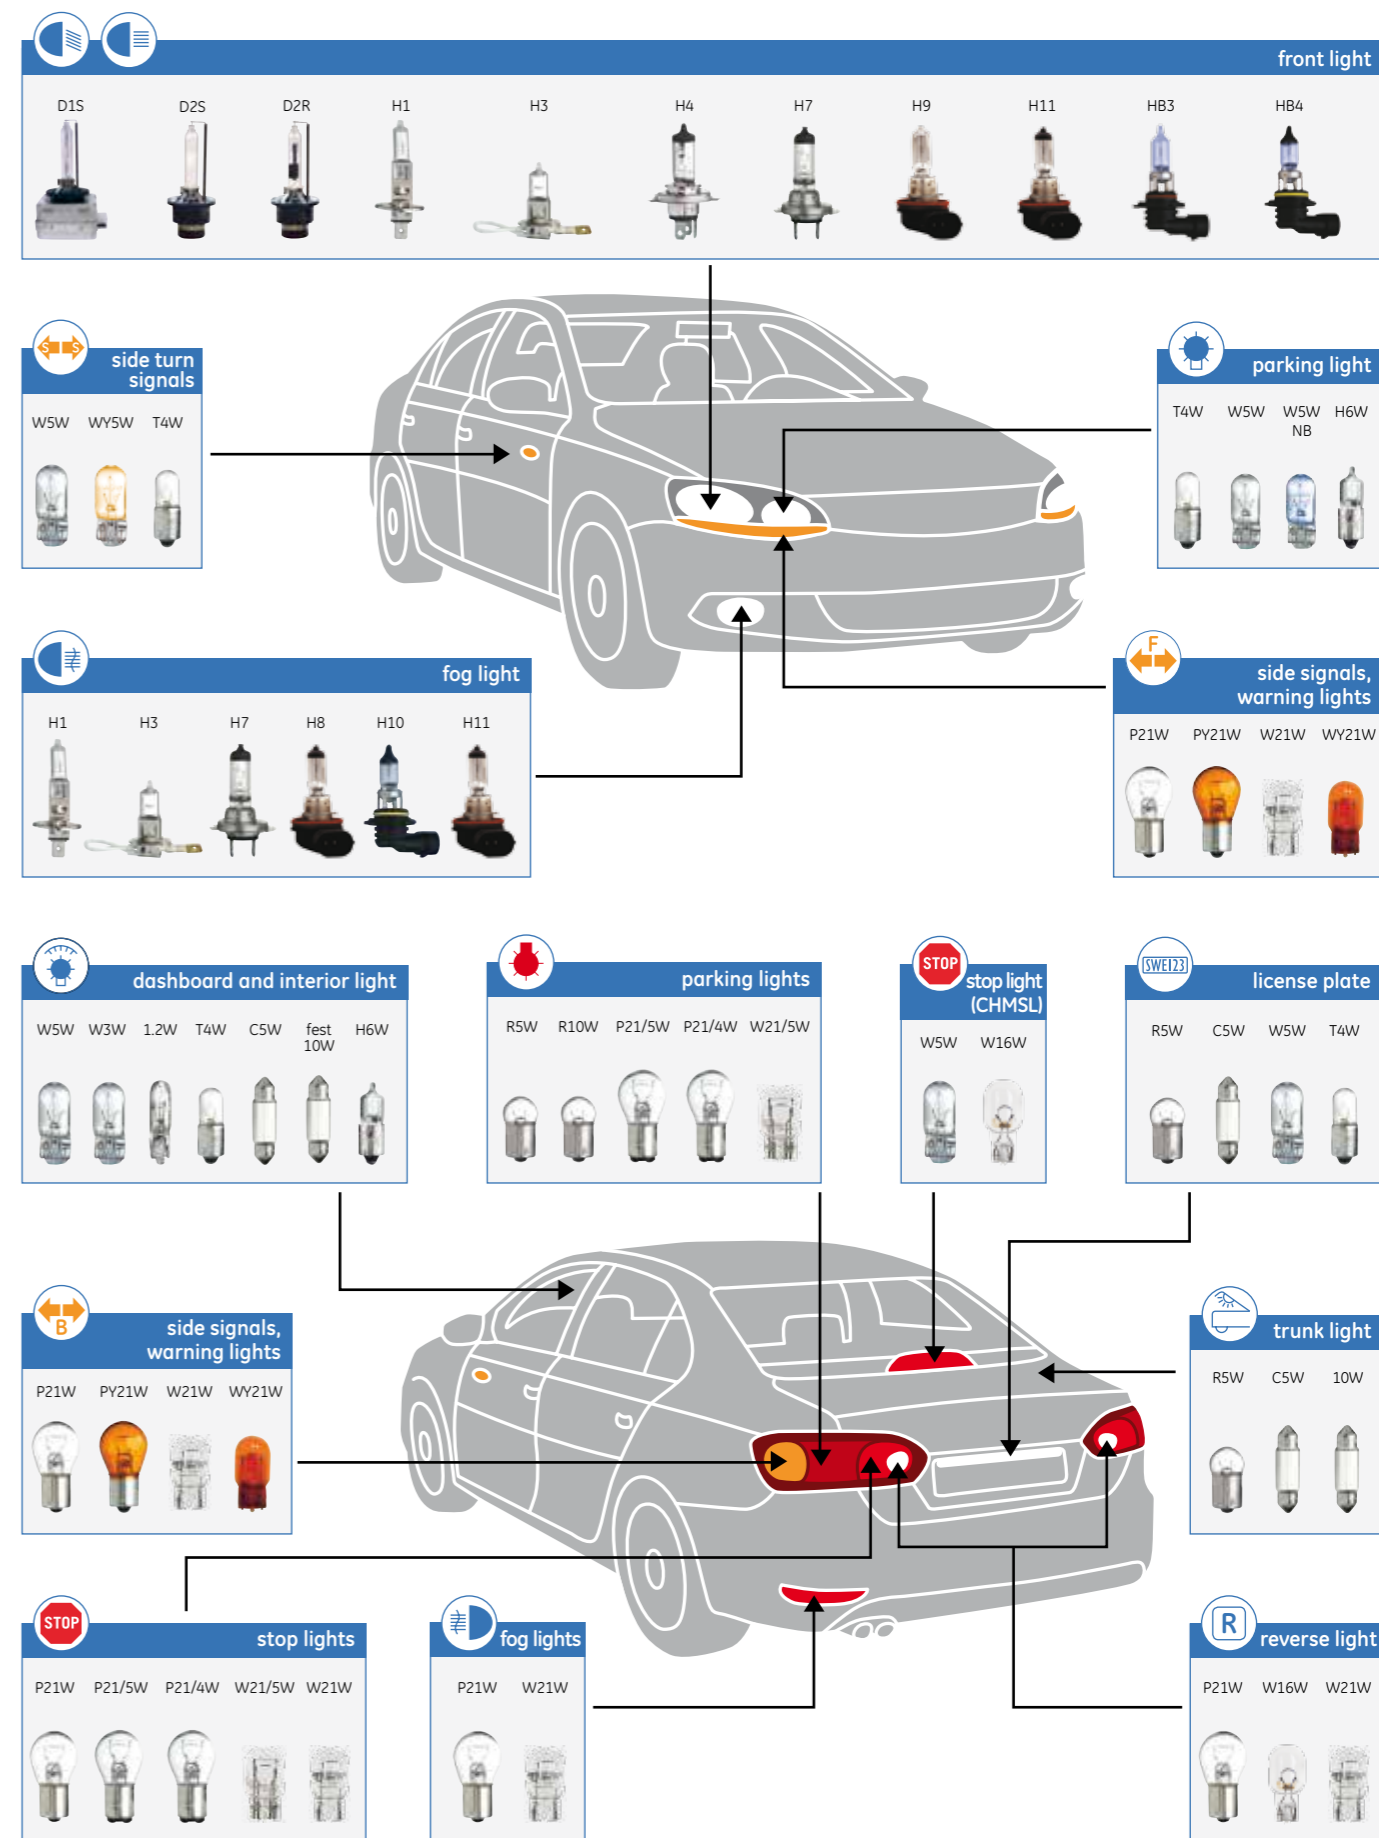

Automotive Lamps