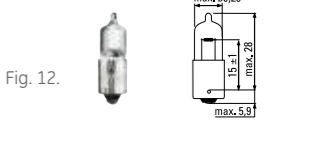

Extra Life - Miniature lamps

Žárovky pro obrysová, brzdová a směrová světla
Żarówki pozycyjne, stopowe i do kierunkowskazów
Blink-, Brems- und Schlußlichtlampen
Tail, direction, parking and indicator lamps

1057LFD	P21W	21	BA15s	1/10/200	5	77049	0043168770491
				2/20 blister	5	23284	0043168232845
1056LFD	PY21W	21	BAU15s	1/10/200	6	77091	0043168770910
1077LFD	P21/5W	21/5	BAY15d	1/10/200	7	77050	0043168770507
				2/20 blister	7	23285	0043168232852
TU 1122LFD	P21/4W	21/4	BAZ15d	1/10/200	7	77090	0043168770903
2619LFD	R5W	5	BA15s	1/10/200	8	77051	0043168770514
				2/20 blister	8	23286	0043168232869
TU 2641LFD	R10W	10	BA15s	1/10/200	8	77052	0043168770521
TU 7546LFD	C5W	5	SV8,5	1/10/200	9	77054	0043168770545
				2/20 blister	9	23308	0043168233088
TU 930FD	W5W	5	W2,1x9,5d	1/10/200	10	77048	0043168770484
TU 2662LFD	T4W	4	BA9s	1/10/200	11	77059	0043168770590
				2/20 blister	11	23292	0043168232920
TU 52830LFD	H6W	6	BAX9s	1/10/100	12	77053	0043168770538