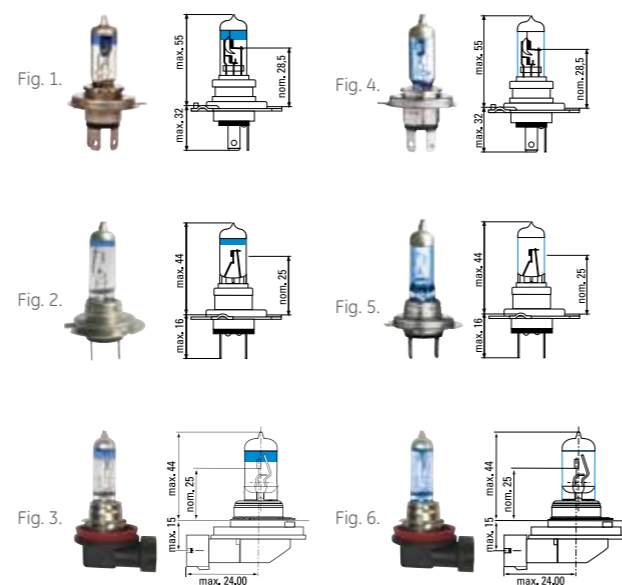

Type	ECE	W		Fig.	SKU	EAN

Megalight +120 Motorcycle - Halogen headlight lamps

Halogenové žárovky do hlavních světlometů
Żarówky halogenowe do reflektorów głównych - światła drogowe i mijania
Hauptscheinwerferlampen
Headlight lamps - upper and lower beam

50440SNU	H4	60/55	P43t	1/20	1	98714	0043168987141
58520SNU	H7	55	PX26d	1/20	2	98715	0043168987158
53110SNU	H11	55	PGJ19-2	1/20	3	98713	0043168987134

Sportlight +50 Motorcycle - Halogen headlight lamps

Halogenové žárovky do hlavních světlometů
Żarówky halogenowe do reflektorów głównych - światła drogowe i mijania
Hauptscheinwerferlampen
Headlight lamps - upper and lower beam

50440SPU	H4	60/55	P43t	1/20	4	98716	0043168987165
58520SPU	H7	55	PX26d	1/20	5	98717	0043168987172
53110SPU	H11	55	PGJ19-2	1/20	6	98766	0043168987660