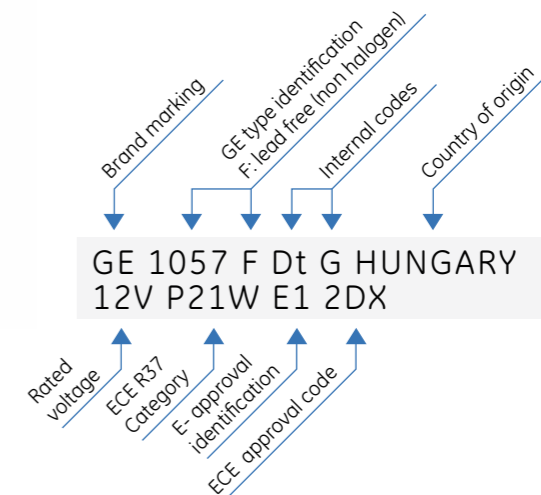

Miniature auto lamp marking