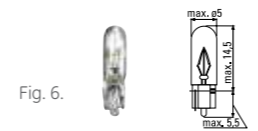

Type	ECE	W	Fig.	SKU	EAN
2619	R5W	5	BA15s	1/10/200	1 37897 0043168378970
				10/200	1 17253 9004102238270
				2/20 blister	1 17136 0043168353984
2619T	R5W	5	BA15s	10/200	2 20112 0043168201124
2641	R10W	10	BA15s	1/10/200	1 37899 0043168378994
10/200				1 17256 9004102238348	
2/20 blister				1 17134 0043168354059	
2641T	R10W	10	BA15s	10/200	2 20113 0043168201131
2696	DIN 72601J	2	BA7s	10/200	3 27393 9004102349242
2/20 blister				3 38855 0043168388559	
2656		3	BA9s	10/200	4 26741 0043168936927
2660		2	BA9s	10/200	4 26742 9004102349358
				2/20 blister	4 37960 0043168379601
2662	T4W	4	BA9s	1/10/200	5 37900 0043168379007
10/200				5 27347 9004102238379	
2/20 blister				5 17137 0043168354509	
5301		1,2	W2x4,6d	1/10/200	6 42804 0043168379076
				10/200	6 42799 9004102238669
				2/20 blister	6 35451 0043168354516
91605		2	W2x4,6d	10/200	6 97987 0043168936521
927122		30mA	W2x4,6d	10/200	6 27880 0043168936767

Type	ECE	W	Fig.	SKU	EAN
91609 PS*		0,5	W2x4,6d	10/200	1 93678 0043168936781
5301 PS*		1,2	B8,5d	1/10/200	2 93438 0043168379885
				2/20 blister	2 39462 0043168394628
91641 PS*		1,2	B8,4d	10/200	3 93673 0043168936736
91645 PS*		2	BX8,4d	10/200	4 93656 0043168936569
91646 PS* 14V		1,12	B8,4d	10/200	5 93657 0043168936576
5303 PS*		2	B8,5d	10/200	6 93659 0043168936590
91665 PS*		2	B8,3d	10/200	6 93660 0043168936606
91695 PS* 14V		1,4	HRQ	10/200	7 93664 0043168936644
91696 PS*		1,8	EBS R11	10/200	8 93665 0043168936651
504	W3W	3	W2,1x9,5d	1/10/200	9 41952 0043168379106
10/200				9 27887 9004102238492	
2/20 blister				9 35452 0043168354523	
501	W5W	5	W2,1x9,5d	1/10/200	9 41961 0043168379113
10/200				9 27888 0043168924580	
2/20 blister				9 17138 0043168354530	
91625 Blue	W5W	5	W2,1x9,5d	10/200	10 97387 0043168936552
501 Amber	WY5W	5	W2,1x9,5d	10/200	11 21512 0043168924658
				2/20 blister	11 90199 0043168901994
921	W16W	16	W2,1x9,5d	10/200	12 21513 0043168215138

* PS - Plastic cap