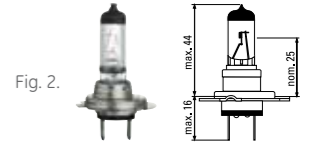

Extra Life - Miniature lamps

Žárovky pro obrysová, brzdová a směrová světla
Żarówki pozycyjne, stopowe i do kierunkowskazów
Blink-, Brems- und Schlußlichtlampen
Tail, direction, parking and indicator lamps

1057LFD	P21W	21	BA15s	1/10/200	5	77049	0043168770491
				2/20 blister	5	23284	0043168232845
1056LFD	PY21W	21	BAU15s	1/10/200	6	77091	0043168770910
1077LFD	P21/5W	21/5	BAY15d	1/10/200	7	77050	0043168770507
				2/20 blister	7	23285	0043168232852
TU 1122LFD	P21/4W	21/4	BAZ15d	1/10/200	7	77090	0043168770903
2619LFD	R5W	5	BA15s	1/10/200	8	77051	0043168770514
				2/20 blister	8	23286	0043168232869
TU 2641LFD	R10W	10	BA15s	1/10/200	8	77052	0043168770521
TU 7546LFD	C5W	5	SV8,5	1/10/200	9	77054	0043168770545
				2/20 blister	9	23308	0043168233088
TU 930FD	W5W	5	W2,1x9,5d	1/10/200	10	77048	0043168770484
TU 2662LFD	T4W	4	BA9s	1/10/200	11	77059	0043168770590
				2/20 blister	11	23292	0043168232920
TU 52830LFD	H6W	6	BAX9s	1/10/100	12	77053	0043168770538