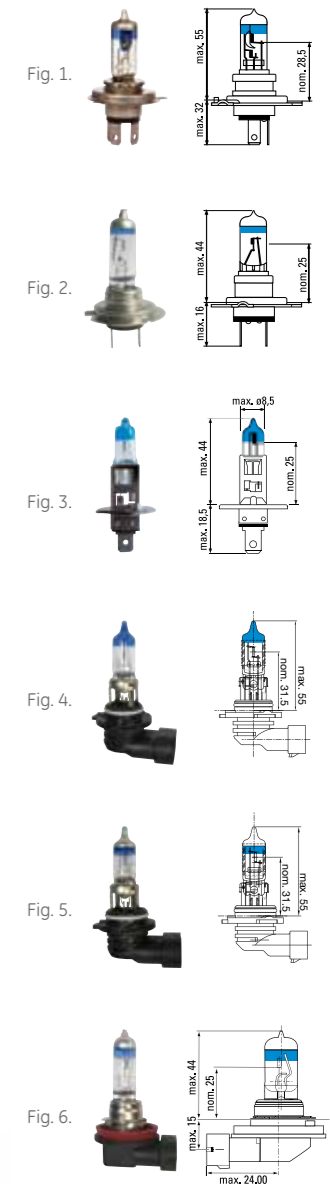

- Intensivste und Leistungsstärkste Lampe in Bezug auf Helligkeit, sorgt für sicheres Fahren
- Erhöht die Lichtintensität des Scheinwerfers und verringert somit die Unfallgefahr bei Dunkelheit
- Verbesserte Lichtintensität hilft bei der Verringerung von Unfällen in der Nacht und bei schlechten Sichtverhältnissen

Up to 120% more light on the road
New level of performance - optimized design with 100% xenon gas fill.

- Most intense and powerful lamp in terms of luminance, for safer driving
- Improved headlamp illumination level helps in reduction of accidents at night time/in poor visibility conditions

Street
Legal

Type	ECE	W			Fig.	SKU	EAN
Megalight Ultra +120 - Halogen headlight lamps							
Halogenové žárovky do hlavních světlometů Żarówki halogenowe do reflektorów głównych - światła drogowe i mijania Hauptscheinwerferlampen Headlight lamps - upper and lower beam							
50440SNU	H4	60/55	P43t	2/18/72 display	1	98241	0043168982634
				2/20 blister	1	98281	0043168982818
58520SNU	H7	55	PX26d	2/18/72 display	2	98264	0043168982658
				2/20 blister	2	98282	0043168982825
50310NU	H1	55	P14,5s	2/18/72 display	3	98239	0043168982405
				2/20 blister	3	98266	0043168982665
53810NU	HB3	60	P20d	2/18/72 display	4	98436	0043168987325
53070SNU	HB4	51	P22d	2/18/72 display	5	98437	0043168987332
53110SNU	H11	55	PGJ19-2	2/18/72 display	6	98438	0043168987349