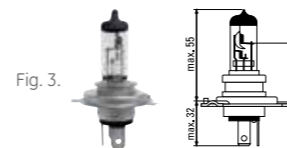

Rally* - OFF ROAD use only

Fig. 1.

Fig. 2.

Fig. 3.

Fig. 4.

Fig. 5.

Type	ECE	W	Icon	Icon	Fig.	SKU	EAN
Žárovky pro obrysová, brzdová a směrová světla Żarówki pozycyjne, stopowe i do kierunkowskazów Blink-, Brems- und Schlußlichtlampen Tail, direction, parking and indicator lamps							
1060HD*	P21W	21	BA15s	1/10/200	1 37895	0043168378956	
				10/200	1 17222	9004102348849	
1061HD*	P21W	21	BA15s	10/200	2 17225	9004102349921	
2626HD*	R5W	5	BA15d	10/200	3 17309	9004102349983	
2627HD*	R5W	6	BA15s	1/10/200	4 37898	0043168378987	
				10/200	4 17311	9004102349396	
2643HD*	R10W	10	BA15s	1/10/200	5 37958	0043168379588	
				10/200	5 17313	9004102349402	
2661HD*	T4W	4	Ba9s	10/200	6 27341	9004102349334	