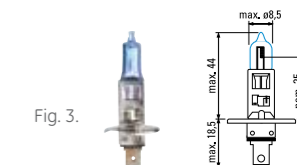

Always change the headlamps by pair.