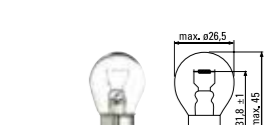

Type	ECE	W			Fig.	SKU	EAN
Žárovky pro vnitřní osvětlení Žarówki do oświetlenia wewnętrzznego Lampen für Innenbeleuchtung Interior lamps							
7552	C5W	5	SV8,5-8	10/200	1	27773	9004102238454
91716		10	SV8,5-8	10/200	1	73601	0043168936699
7579		5	SV8,5-8	10/200	2	27788	0043168388061
7580		10	SV8,5-8	10/200	2	27795	9004102349419
7594		15	SV8,5-8	10/200	3	27802	0043168388078
7595	DIN 72601K	18	SV8,5-8	10/200	3	27806	0043168388092
Žárovky pro obrysová, brzdová a směrová světla Žarówki pozycyjne, stopowe i do kierunkowskazów Brems-, Blink- und Schlußlichtlampen Tail, stop and direction lamps							
1115		15	BA15s	10/200	4	17238	0043168387422
1117	DIN 72601R	18	BA15s	10/200	4	17240	0043168387446
1060	P21W	21	BA15s	10/200	5	17221	9004102238072
1061	P21W	21	BA15d	10/200	6	17223	9004102349938
1073	PY21W	21	BAU15s	10/200	7	17250	9004102344520
1078	P21/5W	21/5	BAY15d	1/10/200	8	38731	0043168387316
				10/200	8	17232	9004102238133
				2/20 blister	8	38727	0043168387279