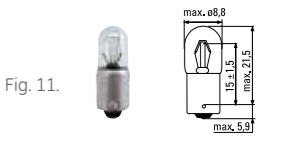

Heavy Star - Miniature lamps

Žárovky pro obrysová, brzdoová a směrová světla
Żarówky pozycyjne, stopowe i do kierunkowskazów
Blink-, Brems- und Schlußlichtlampen
Tail, direction, parking and indicator lamps

1060HDL	P21W	21	BA15s	10/200	5	77095	0043168770958
				2/20 blister	5	99604	0043168996044
1061HDL	P21W	21	BA15d	10/200	6	77097	0043168770972
1073NAHDL	PY21W	21	BAU15s	10/200	7	77329	0043168773294
2626HDL	R5W	5	BA15d	10/200	8	77336	0043168773362
2627HDL	R5W	5	BA15s	10/200	9	77334	0043168773348
2643HDL	R10W	10	BA15s	10/200	10	77342	0043168773423
2661HDL	T4W	4	BA9S	10/200	11	61485	0043168614856
				2/20 blister	11	99605	0043168996051