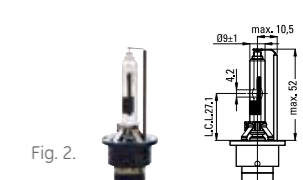

D1, D2

Type	ECE	W			Fig.	SKU	EAN
Xenon-HID – Headlight lamps							

Žárovky do hlavních světlometů
Żarówki do reflektorów głównych - światła drogowe i mijania
Hauptscheinwerferlampen
Headlight lamps – upper and lower beam

D2S	53500	D2S	35	P32D-2	1/8/32	1	93036	0043168930369
	53500	D2S	35	P32D-2	1/3/12	1	20077	0043168930369
	53550 - 5100K		35	P32D-2	1/8/32	1	20043	0043168200431
	53560 - 10000K		35	P32D-2	1/8/32	1	20045	0043168200455
D2R	53510	D2R	35	P32D-3	1/8/32	2	93218	0043168932189
	53510	D2R	35	P32D-3	1/3/12	2	20079	0043168932189
	53570 - 5100K		35	P32D-3	1/8/32	2	20044	0043168200448
	53580 - 10000K		35	P32D-3	1/8/32	2	20046	0043168200462
D1S	53620	D1S	35	PK32D-2	1/4/12	3	78129	0043168781299