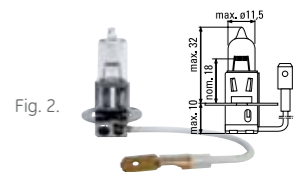

Heavy Star - Miniature lamps

Žárovky pro obrysová, brzdoová a směrová světla
Żarówky pozycyjne, stopowe i do kierunkowskazów
Blink-, Brems- und Schlußlichtlampen
Tail, direction, parking and indicator lamps

1060HDL	P21W	21	BA15s	10/200	5	77095	0043168770958
				2/20 blister	5	99604	0043168996044
1061HDL	P21W	21	BA15d	10/200	6	77097	0043168770972
1073NAHDL	PY21W	21	BAU15s	10/200	7	77329	0043168773294
2626HDL	R5W	5	BA15d	10/200	8	77336	0043168773362
2627HDL	R5W	5	BA15s	10/200	9	77334	0043168773348
2643HDL	R10W	10	BA15s	10/200	10	77342	0043168773423
2661HDL	T4W	4	BA9S	10/200	11	61485	0043168614856
				2/20 blister	11	99605	0043168996051