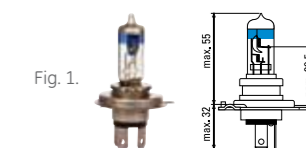

O 50-60% více světla na vozovce

- Speciální konstrukce žárovky pro vysokou svítivost
- Delší kužel světla
- Jasnější osvětlení

Do 50-60% więcej światła w warunkach drogowych

- Specjalna konstrukcja żarówki o wysokiej luminancji
- Większy zasięg wiązki światła z reflektorów
- Jaśniejsze oświetlenie