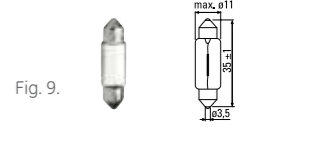

Extra Life - Miniature lamps

Žárovky pro obrysová, brzdová a směrová světla
Żarówki pozycyjne, stopowe i do kierunkowskazów
Blink-, Brems- und Schlußlichtlampen
Tail, direction, parking and indicator lamps

1057LFD	P21W	21	BA15s	1/10/200	5	77049	0043168770491
				2/20 blister	5	23284	0043168232845
1056LFD	PY21W	21	BAU15s	1/10/200	6	77091	0043168770910
1077LFD	P21/5W	21/5	BAY15d	1/10/200	7	77050	0043168770507
				2/20 blister	7	23285	0043168232852
TU 1122LFD	P21/4W	21/4	BAZ15d	1/10/200	7	77090	0043168770903
2619LFD	R5W	5	BA15s	1/10/200	8	77051	0043168770514
				2/20 blister	8	23286	0043168232869
TU 2641LFD	R10W	10	BA15s	1/10/200	8	77052	0043168770521
TU 7546LFD	C5W	5	SV8,5	1/10/200	9	77054	0043168770545
				2/20 blister	9	23308	0043168233088
TU 930FD	W5W	5	W2,1x9,5d	1/10/200	10	77048	0043168770484
TU 2662LFD	T4W	4	BA9s	1/10/200	11	77059	0043168770590
				2/20 blister	11	23292	0043168232920
TU 52830LFD	H6W	6	BAX9s	1/10/100	12	77053	0043168770538