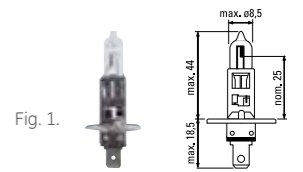

Heavy Star - Miniature lamps

Žárovky pro obrysová, brzdoová a směrová světla
Żarówky pozycyjne, stopowe i do kierunkowskazów
Blink-, Brems- und Schlußlichtlampen
Tail, direction, parking and indicator lamps

1060HDL	P21W	21	BA15s	10/200	5	77095	0043168770958
				2/20 blister	5	99604	0043168996044
1061HDL	P21W	21	BA15d	10/200	6	77097	0043168770972
1073NAHDL	PY21W	21	BAU15s	10/200	7	77329	0043168773294
2626HDL	R5W	5	BA15d	10/200	8	77336	0043168773362
2627HDL	R5W	5	BA15s	10/200	9	77334	0043168773348
2643HDL	R10W	10	BA15s	10/200	10	77342	0043168773423
2661HDL	T4W	4	BA9S	10/200	11	61485	0043168614856
				2/20 blister	11	99605	0043168996051