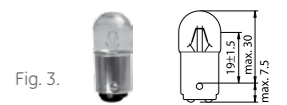

* Žárovky Heavy Duty
Żarówki Heavy Duty (HD) wstrząsoodporne
Heavy-Duty-Lampen
Supported Heavy Duty (HD) lamps

Fig. 1.

Fig. 2.

Fig. 3.

Fig. 4.

Fig. 5.

Fig. 6.

Type	ECE	W			Fig.	SKU	EAN
Žárovky pro obrysová, brzdová a směrová světla Žarówki pozycyjne, stopowe i do kierunkowskazów Blink-, Brems- und Schlußlichtlampen Tail, direction, parking and indicator lamps							
2626	R5W	5	BA15d	10/200	1	17308	9004102349990
2627	R5W	5	BA15s	10/200	2	17310	9004102238294
2643	R10W	10	BA15s	10/200	3	17312	9004102238355
2692	DIN 72601J	3	BA7s	10/200	4	27380	9004102349259
2661	T4W	4	BA9s	10/200	5	27327	9004102238393
2663		2	BA9s	10/200	6	27355	9004102349341
91602		1,2	W2x4,6d	10/200	7	65718	0043168132565
91606		2	W2x4,6d	10/200	7	27879	0043168936538
5302PS*		1,2	B8,5d	1/10/200	8	93442	0043168387774
				10/200	8	13269	0043168132695
91693		1,2	EBS R11	10/200	9	93662	0043168936620
5305	W3W	3	W2,1x9,5d	1/10/200	10	97226	0043168387767
				10/200	10	65830	0043168132619
91622	W5W	5	W2,1x9,5d	10/200	10	65680	0043168936545