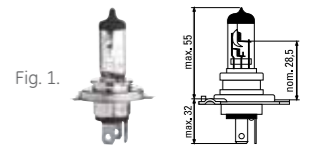

Extra Life - Miniature lamps

Žárovky pro obrysová, brzdová a směrová světla
Żarówki pozycyjne, stopowe i do kierunkowskazów
Blink-, Brems- und Schlußlichtlampen
Tail, direction, parking and indicator lamps

1057LFD	P21W	21	BA15s	1/10/200	5	77049	0043168770491
				2/20 blister	5	23284	0043168232845
1056LFD	PY21W	21	BAU15s	1/10/200	6	77091	0043168770910
1077LFD	P21/5W	21/5	BAY15d	1/10/200	7	77050	0043168770507
				2/20 blister	7	23285	0043168232852
TU 1122LFD	P21/4W	21/4	BAZ15d	1/10/200	7	77090	0043168770903
2619LFD	R5W	5	BA15s	1/10/200	8	77051	0043168770514
				2/20 blister	8	23286	0043168232869
TU 2641LFD	R10W	10	BA15s	1/10/200	8	77052	0043168770521
TU 7546LFD	C5W	5	SV8,5	1/10/200	9	77054	0043168770545
				2/20 blister	9	23308	0043168233088
TU 930FD	W5W	5	W2,1x9,5d	1/10/200	10	77048	0043168770484
TU 2662LFD	T4W	4	BA9s	1/10/200	11	77059	0043168770590
				2/20 blister	11	23292	0043168232920
TU 52830LFD	H6W	6	BAX9s	1/10/100	12	77053	0043168770538