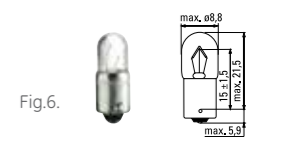

* Žárovky Heavy Duty
Żarówki Heavy Duty (HD) wstrząsoodporne
Heavy-Duty-Lampen
Supported Heavy Duty (HD) lamps

Fig. 1.

Fig. 2.

Fig. 3.

Fig. 4.

Fig. 5.

Fig. 6.

Type	ECE	W			Fig.	SKU	EAN
Žárovky pro obrysová, brzdová a směrová světla Žarówki pozycyjne, stopowe i do kierunkowskazów Blink-, Brems- und Schlußlichtlampen Tail, direction, parking and indicator lamps							
2626	R5W	5	BA15d	10/200	1	17308	9004102349990
2627	R5W	5	BA15s	10/200	2	17310	9004102238294
2643	R10W	10	BA15s	10/200	3	17312	9004102238355
2692	DIN 72601J	3	BA7s	10/200	4	27380	9004102349259
2661	T4W	4	BA9s	10/200	5	27327	9004102238393
2663		2	BA9s	10/200	6	27355	9004102349341
91602		1,2	W2x4,6d	10/200	7	65718	0043168132565
91606		2	W2x4,6d	10/200	7	27879	0043168936538
5302PS*		1,2	B8,5d	1/10/200	8	93442	0043168387774
				10/200	8	13269	0043168132695
91693		1,2	EBS R11	10/200	9	93662	0043168936620
5305	W3W	3	W2,1x9,5d	1/10/200	10	97226	0043168387767
				10/200	10	65830	0043168132619
91622	W5W	5	W2,1x9,5d	10/200	10	65680	0043168936545