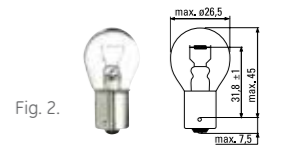

* Žárovky Heavy Duty
Żarówki Heavy Duty (HD) wstrząsoodporne
Heavy-Duty-Lampen
Supported Heavy Duty (HD) lamps

Fig. 1.

Fig. 2.

Fig. 3.

Fig. 4.

Fig. 5.

Fig. 6.

Type	ECE	W			Fig.	SKU	EAN
Žárovky pro obrysová, brzdová a směrová světla Žarówki pozycyjne, stopowe i do kierunkowskazów Blink-, Brems- und Schlußlichtlampen Tail, direction, parking and indicator lamps							
2626	R5W	5	BA15d	10/200	1	17308	9004102349990
2627	R5W	5	BA15s	10/200	2	17310	9004102238294
2643	R10W	10	BA15s	10/200	3	17312	9004102238355
2692	DIN 72601J	3	BA7s	10/200	4	27380	9004102349259
2661	T4W	4	BA9s	10/200	5	27327	9004102238393
2663		2	BA9s	10/200	6	27355	9004102349341
91602		1,2	W2x4,6d	10/200	7	65718	0043168132565
91606		2	W2x4,6d	10/200	7	27879	0043168936538
5302PS*		1,2	B8,5d	1/10/200	8	93442	0043168387774
				10/200	8	13269	0043168132695
91693		1,2	EBS R11	10/200	9	93662	0043168936620
5305	W3W	3	W2,1x9,5d	1/10/200	10	97226	0043168387767
				10/200	10	65830	0043168132619
91622	W5W	5	W2,1x9,5d	10/200	10	65680	0043168936545