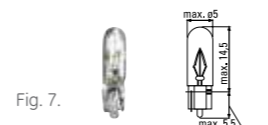

Type	ECE	W			Fig.	SKU	EAN
Žárovky pro obrysová, brzdová a směrová světla Žarówki pozycyjne, stopowe i do kierunkowskazów Blink-, Brems- und Schlußlichtlampen Tail, direction, parking and indicator lamps							
2626	R5W	5	BA15d	10/200	1	17308	9004102349990
2627	R5W	5	BA15s	10/200	2	17310	9004102238294
2643	R10W	10	BA15s	10/200	3	17312	9004102238355
2692	DIN 72601J	3	BA7s	10/200	4	27380	9004102349259
2661	T4W	4	BA9s	10/200	5	27327	9004102238393
2663		2	BA9s	10/200	6	27355	9004102349341
91602		1,2	W2x4,6d	10/200	7	65718	0043168132565
91606		2	W2x4,6d	10/200	7	27879	0043168936538
5302PS*		1,2	B8,5d	1/10/200	8	93442	0043168387774
				10/200	8	13269	0043168132695
91693		1,2	EBS R11	10/200	9	93662	0043168936620
5305	W3W	3	W2,1x9,5d	1/10/200	10	97226	0043168387767
				10/200	10	65830	0043168132619
91622	W5W	5	W2,1x9,5d	10/200	10	65680	0043168936545

* PS - Plastic cap