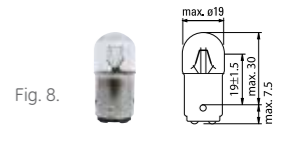

Heavy Star - Miniature lamps

Žárovky pro obrysová, brzdoová a směrová světla
Żarówky pozycyjne, stopowe i do kierunkowskazów
Blink-, Brems- und Schlußlichtlampen
Tail, direction, parking and indicator lamps

1060HDL	P21W	21	BA15s	10/200	5	77095	0043168770958
				2/20 blister	5	99604	0043168996044
1061HDL	P21W	21	BA15d	10/200	6	77097	0043168770972
1073NAHDL	PY21W	21	BAU15s	10/200	7	77329	0043168773294
2626HDL	R5W	5	BA15d	10/200	8	77336	0043168773362
2627HDL	R5W	5	BA15s	10/200	9	77334	0043168773348
2643HDL	R10W	10	BA15s	10/200	10	77342	0043168773423
2661HDL	T4W	4	BA9S	10/200	11	61485	0043168614856
				2/20 blister	11	99605	0043168996051