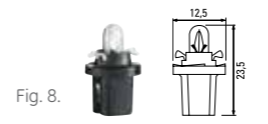

Type	ECE	W			Fig.	SKU	EAN
Žárovky pro obrysová, brzdová a směrová světla Žarówki pozycyjne, stopowe i do kierunkowskazów Blink-, Brems- und Schlußlichtlampen Tail, direction, parking and indicator lamps							
2626	R5W	5	BA15d	10/200	1	17308	9004102349990
2627	R5W	5	BA15s	10/200	2	17310	9004102238294
2643	R10W	10	BA15s	10/200	3	17312	9004102238355
2692	DIN 72601J	3	BA7s	10/200	4	27380	9004102349259
2661	T4W	4	BA9s	10/200	5	27327	9004102238393
2663		2	BA9s	10/200	6	27355	9004102349341
91602		1,2	W2x4,6d	10/200	7	65718	0043168132565
91606		2	W2x4,6d	10/200	7	27879	0043168936538
5302PS*		1,2	B8,5d	1/10/200	8	93442	0043168387774
				10/200	8	13269	0043168132695
91693		1,2	EBS R11	10/200	9	93662	0043168936620
5305	W3W	3	W2,1x9,5d	1/10/200	10	97226	0043168387767
				10/200	10	65830	0043168132619
91622	W5W	5	W2,1x9,5d	10/200	10	65680	0043168936545

* PS - Plastic cap