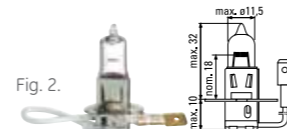

Rally* - OFF ROAD use only

Fig. 1.

Fig. 2.

Fig. 3.

Fig. 4.

Fig. 5.

Type	ECE	W	Icon	Icon	Fig.	SKU	EAN
Žárovky pro obrysová, brzdová a směrová světla Żarówki pozycyjne, stopowe i do kierunkowskazów Blink-, Brems- und Schlußlichtlampen Tail, direction, parking and indicator lamps							
1060HD*	P21W	21	BA15s	1/10/200	1 37895	0043168378956	
				10/200	1 17222	9004102348849	
1061HD*	P21W	21	BA15s	10/200	2 17225	9004102349921	
2626HD*	R5W	5	BA15d	10/200	3 17309	9004102349983	
2627HD*	R5W	6	BA15s	1/10/200	4 37898	0043168378987	
				10/200	4 17311	9004102349396	
2643HD*	R10W	10	BA15s	1/10/200	5 37958	0043168379588	
				10/200	5 17313	9004102349402	
2661HD*	T4W	4	Ba9s	10/200	6 27341	9004102349334	