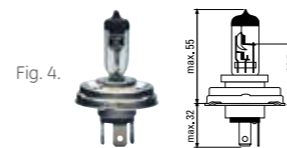

Rally* - OFF ROAD use only

Fig. 1.

Fig. 2.

Fig. 3.

Fig. 4.

Fig. 5.

Type	ECE	W	Icon	Icon	Fig.	SKU	EAN
Žárovky pro obrysová, brzdová a směrová světla Żarówki pozycyjne, stopowe i do kierunkowskazów Blink-, Brems- und Schlußlichtlampen Tail, direction, parking and indicator lamps							
1060HD*	P21W	21	BA15s	1/10/200	1 37895	0043168378956	
				10/200	1 17222	9004102348849	
1061HD*	P21W	21	BA15s	10/200	2 17225	9004102349921	
2626HD*	R5W	5	BA15d	10/200	3 17309	9004102349983	
2627HD*	R5W	6	BA15s	1/10/200	4 37898	0043168378987	
				10/200	4 17311	9004102349396	
2643HD*	R10W	10	BA15s	1/10/200	5 37958	0043168379588	
				10/200	5 17313	9004102349402	
2661HD*	T4W	4	Ba9s	10/200	6 27341	9004102349334	