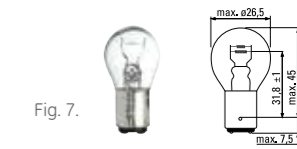

Always change the headlamps by pair.