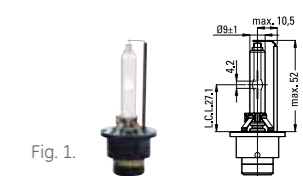

D1, D2

Type	ECE	W			Fig.	SKU	EAN
Xenon-HID – Headlight lamps							

Žárovky do hlavních světlometů
Żarówki do reflektorów głównych - światła drogowe i mijania
Hauptscheinwerferlampen
Headlight lamps – upper and lower beam

D2S	53500	D2S	35	P32D-2	1/8/32	1	93036	0043168930369
	53500	D2S	35	P32D-2	1/3/12	1	20077	0043168930369
	53550 - 5100K		35	P32D-2	1/8/32	1	20043	0043168200431
	53560 - 10000K		35	P32D-2	1/8/32	1	20045	0043168200455
D2R	53510	D2R	35	P32D-3	1/8/32	2	93218	0043168932189
	53510	D2R	35	P32D-3	1/3/12	2	20079	0043168932189
	53570 - 5100K		35	P32D-3	1/8/32	2	20044	0043168200448
	53580 - 10000K		35	P32D-3	1/8/32	2	20046	0043168200462
D1S	53620	D1S	35	PK32D-2	1/4/12	3	78129	0043168781299