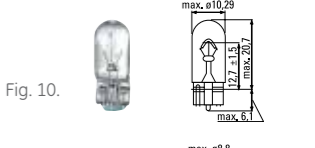

Extra Life - Miniature lamps

Žárovky pro obrysová, brzdová a směrová světla
Żarówki pozycyjne, stopowe i do kierunkowskazów
Blink-, Brems- und Schlußlichtlampen
Tail, direction, parking and indicator lamps

1057LFD	P21W	21	BA15s	1/10/200	5	77049	0043168770491
				2/20 blister	5	23284	0043168232845
1056LFD	PY21W	21	BAU15s	1/10/200	6	77091	0043168770910
1077LFD	P21/5W	21/5	BAY15d	1/10/200	7	77050	0043168770507
				2/20 blister	7	23285	0043168232852
TU 1122LFD	P21/4W	21/4	BAZ15d	1/10/200	7	77090	0043168770903
2619LFD	R5W	5	BA15s	1/10/200	8	77051	0043168770514
				2/20 blister	8	23286	0043168232869
TU 2641LFD	R10W	10	BA15s	1/10/200	8	77052	0043168770521
TU 7546LFD	C5W	5	SV8,5	1/10/200	9	77054	0043168770545
				2/20 blister	9	23308	0043168233088
TU 930FD	W5W	5	W2,1x9,5d	1/10/200	10	77048	0043168770484
TU 2662LFD	T4W	4	BA9s	1/10/200	11	77059	0043168770590
				2/20 blister	11	23292	0043168232920
TU 52830LFD	H6W	6	BAX9s	1/10/100	12	77053	0043168770538