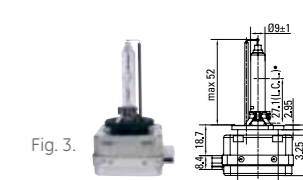

D1, D2

Type	ECE	W			Fig.	SKU	EAN
Xenon-HID – Headlight lamps							

Žárovky do hlavních světlometů
Żarówki do reflektorów głównych - światła drogowe i mijania
Hauptscheinwerferlampen
Headlight lamps – upper and lower beam

D2S	53500	D2S	35	P32D-2	1/8/32	1	93036	0043168930369
	53500	D2S	35	P32D-2	1/3/12	1	20077	0043168930369
	53550 - 5100K		35	P32D-2	1/8/32	1	20043	0043168200431
	53560 - 10000K		35	P32D-2	1/8/32	1	20045	0043168200455
D2R	53510	D2R	35	P32D-3	1/8/32	2	93218	0043168932189
	53510	D2R	35	P32D-3	1/3/12	2	20079	0043168932189
	53570 - 5100K		35	P32D-3	1/8/32	2	20044	0043168200448
	53580 - 10000K		35	P32D-3	1/8/32	2	20046	0043168200462
D1S	53620	D1S	35	PK32D-2	1/4/12	3	78129	0043168781299