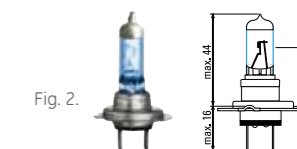

Always change the headlamps by pair.