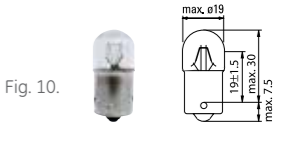

Heavy Star - Miniature lamps

Žárovky pro obrysová, brzdoová a směrová světla
Żarówky pozycyjne, stopowe i do kierunkowskazów
Blink-, Brems- und Schlußlichtlampen
Tail, direction, parking and indicator lamps

1060HDL	P21W	21	BA15s	10/200	5	77095	0043168770958
				2/20 blister	5	99604	0043168996044
1061HDL	P21W	21	BA15d	10/200	6	77097	0043168770972
1073NAHDL	PY21W	21	BAU15s	10/200	7	77329	0043168773294
2626HDL	R5W	5	BA15d	10/200	8	77336	0043168773362
2627HDL	R5W	5	BA15s	10/200	9	77334	0043168773348
2643HDL	R10W	10	BA15s	10/200	10	77342	0043168773423
2661HDL	T4W	4	BA9S	10/200	11	61485	0043168614856
				2/20 blister	11	99605	0043168996051