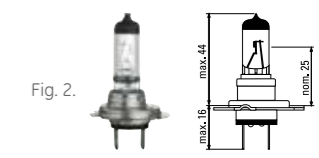

Megalight Plus 50 - Halogen headlight lamps

Halogenové žárovky do hlavních světlometů
Żarówki halogenowe do reflektorów głównych - światła drogowe i mijania
Hauptscheinwerferlampen
Headlight lamps - upper and lower beam

50440MPU	H4	60/55	P43t	2/12/48 display	1	91618	0043168916189
				1/12/48 display	1	12791	0043168127912
				2/20 blister	1	93361	0043168933612
58520MPU	H7	55	PX26d	2/16/64 display	2	93768	0043168937689
				1/20/80 display	2	12904	0043168129046
				2/20 blister	2	19759	0043168197595
50310MPU	H1	55	P14,5s	2/16/64 display	3	93625	0043168936255
				1/20/80 display	3	12896	0043168128964
				2/20 blister	3	19758	0043168197588