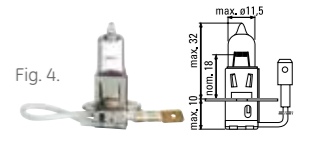

Extra Life - Miniature lamps

Žárovky pro obrysová, brzdová a směrová světla
Żarówki pozycyjne, stopowe i do kierunkowskazów
Blink-, Brems- und Schlußlichtlampen
Tail, direction, parking and indicator lamps

1057LFD	P21W	21	BA15s	1/10/200	5	77049	0043168770491
				2/20 blister	5	23284	0043168232845
1056LFD	PY21W	21	BAU15s	1/10/200	6	77091	0043168770910
1077LFD	P21/5W	21/5	BAY15d	1/10/200	7	77050	0043168770507
				2/20 blister	7	23285	0043168232852
TU 1122LFD	P21/4W	21/4	BAZ15d	1/10/200	7	77090	0043168770903
2619LFD	R5W	5	BA15s	1/10/200	8	77051	0043168770514
				2/20 blister	8	23286	0043168232869
TU 2641LFD	R10W	10	BA15s	1/10/200	8	77052	0043168770521
TU 7546LFD	C5W	5	SV8,5	1/10/200	9	77054	0043168770545
				2/20 blister	9	23308	0043168233088
TU 930FD	W5W	5	W2,1x9,5d	1/10/200	10	77048	0043168770484
TU 2662LFD	T4W	4	BA9s	1/10/200	11	77059	0043168770590
				2/20 blister	11	23292	0043168232920
TU 52830LFD	H6W	6	BAX9s	1/10/100	12	77053	0043168770538