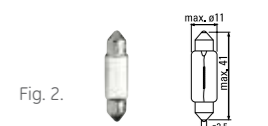

Type	ECE	W			Fig.	SKU	EAN
Žárovky pro vnitřní osvětlení Žarówki do oświetlenia wewnętrzznego Lampen für Innenbeleuchtung Interior lamps							
7552	C5W	5	SV8,5-8	10/200	1	27773	9004102238454
91716		10	SV8,5-8	10/200	1	73601	0043168936699
7579		5	SV8,5-8	10/200	2	27788	0043168388061
7580		10	SV8,5-8	10/200	2	27795	9004102349419
7594		15	SV8,5-8	10/200	3	27802	0043168388078
7595	DIN 72601K	18	SV8,5-8	10/200	3	27806	0043168388092
Žárovky pro obrysová, brzdová a směrová světla Žarówki pozycyjne, stopowe i do kierunkowskazów Brems-, Blink- und Schlußlichtlampen Tail, stop and direction lamps							
1115		15	BA15s	10/200	4	17238	0043168387422
1117	DIN 72601R	18	BA15s	10/200	4	17240	0043168387446
1060	P21W	21	BA15s	10/200	5	17221	9004102238072
1061	P21W	21	BA15d	10/200	6	17223	9004102349938
1073	PY21W	21	BAU15s	10/200	7	17250	9004102344520
1078	P21/5W	21/5	BAY15d	1/10/200	8	38731	0043168387316
				10/200	8	17232	9004102238133
				2/20 blister	8	38727	0043168387279