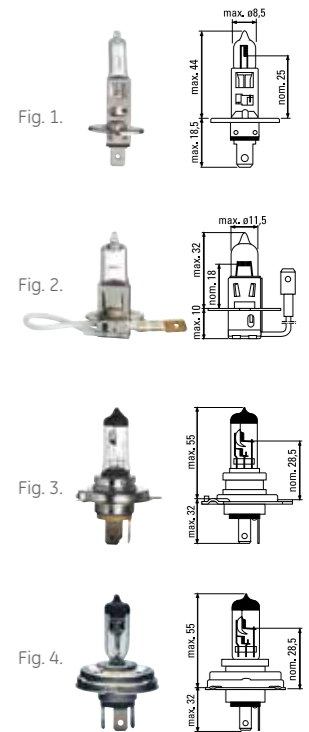

Type	ECE	W			Fig.	SKU	EAN
Rally - Halogen headlight lamps							
Halogenové žárovky do hlavních světlometů – RALLY TYPY nejsou povoleny na veřejných komunikacích Żarówki halogenowe rajdowe do reflektorów głównych – niedozwolone do użytku na drogach publicznych Hauptscheinwerferlampen – Rallye-Typen sind im Bereich der StVZO nicht zugelassen Headlight lamps – Rally types are not allowed on public roads							
52140U	100	P14,5s	1/10/100	1	34874	9004102348740	
			1/10 blister	1	35434	0043168354349	
50370U	100	P14,5s/R	1/10/100	1	34875	9004102348757	
52130U	100	Pk22s	1/10/200	2	34876	9004102348764	
			1/10 blister	2	37963	0043168379632	
52090U	100/55	P43t	1/10/100	3	37903	0043168379038	
52100U	100/80	P43t	1/10/100	3	35974	0043168359740	
52670	140/100	P43t	1/10/100	3	38665	0043168386654	
52030U	100/80	P45t	1/10/100	4	35975	0043168359757