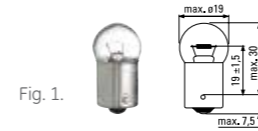

Type	ECE	W	Fig.	SKU	EAN
2619	R5W	5	BA15s	1/10/200	1 37897 0043168378970
				10/200	1 17253 9004102238270
				2/20 blister	1 17136 0043168353984
2619T	R5W	5	BA15s	10/200	2 20112 0043168201124
2641	R10W	10	BA15s	1/10/200	1 37899 0043168378994
10/200				1 17256 9004102238348	
2/20 blister				1 17134 0043168354059	
2641T	R10W	10	BA15s	10/200	2 20113 0043168201131
2696	DIN 72601J	2	BA7s	10/200	3 27393 9004102349242
2/20 blister				3 38855 0043168388559	
2656		3	BA9s	10/200	4 26741 0043168936927
2660		2	BA9s	10/200	4 26742 9004102349358
				2/20 blister	4 37960 0043168379601
2662	T4W	4	BA9s	1/10/200	5 37900 0043168379007
10/200				5 27347 9004102238379	
2/20 blister				5 17137 0043168354509	
5301		1,2	W2x4,6d	1/10/200	6 42804 0043168379076
				10/200	6 42799 9004102238669
				2/20 blister	6 35451 0043168354516
91605		2	W2x4,6d	10/200	6 97987 0043168936521
927122		30mA	W2x4,6d	10/200	6 27880 0043168936767

Type	ECE	W	Fig.	SKU	EAN
91609 PS*		0,5	W2x4,6d	10/200	1 93678 0043168936781
5301 PS*		1,2	B8,5d	1/10/200	2 93438 0043168379885
				2/20 blister	2 39462 0043168394628
91641 PS*		1,2	B8,4d	10/200	3 93673 0043168936736
91645 PS*		2	BX8,4d	10/200	4 93656 0043168936569
91646 PS* 14V		1,12	B8,4d	10/200	5 93657 0043168936576
5303 PS*		2	B8,5d	10/200	6 93659 0043168936590
91665 PS*		2	B8,3d	10/200	6 93660 0043168936606
91695 PS* 14V		1,4	HRQ	10/200	7 93664 0043168936644
91696 PS*		1,8	EBS R11	10/200	8 93665 0043168936651
504	W3W	3	W2,1x9,5d	1/10/200	9 41952 0043168379106
10/200				9 27887 9004102238492	
2/20 blister				9 35452 0043168354523	
501	W5W	5	W2,1x9,5d	1/10/200	9 41961 0043168379113
10/200				9 27888 0043168924580	
2/20 blister				9 17138 0043168354530	
91625 Blue	W5W	5	W2,1x9,5d	10/200	10 97387 0043168936552
501 Amber	WY5W	5	W2,1x9,5d	10/200	11 21512 0043168924658
				2/20 blister	11 90199 0043168901994
921	W16W	16	W2,1x9,5d	10/200	12 21513 0043168215138

* PS - Plastic cap