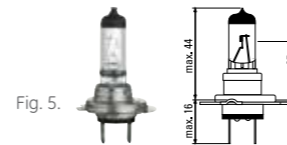

Rally* - OFF ROAD use only

Fig. 1.

Fig. 2.

Fig. 3.

Fig. 4.

Fig. 5.

Type	ECE	W	Icon	Icon	Fig.	SKU	EAN
Žárovky pro obrysová, brzdová a směrová světla Żarówki pozycyjne, stopowe i do kierunkowskazów Blink-, Brems- und Schlußlichtlampen Tail, direction, parking and indicator lamps							
1060HD*	P21W	21	BA15s	1/10/200	1 37895	0043168378956	
				10/200	1 17222	9004102348849	
1061HD*	P21W	21	BA15s	10/200	2 17225	9004102349921	
2626HD*	R5W	5	BA15d	10/200	3 17309	9004102349983	
2627HD*	R5W	6	BA15s	1/10/200	4 37898	0043168378987	
				10/200	4 17311	9004102349396	
2643HD*	R10W	10	BA15s	1/10/200	5 37958	0043168379588	
				10/200	5 17313	9004102349402	
2661HD*	T4W	4	Ba9s	10/200	6 27341	9004102349334	