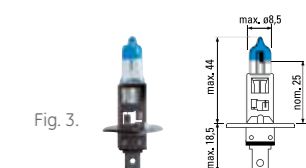

Street
Legal

Type	ECE	W			Fig.	SKU	EAN
Megalight Ultra +90 - Halogen headlight lamps							
Halogenové žárovky do hlavních světlometů Žárovki halogenowe do reflektorów głównych - światła drogowe i mijania Hauptscheinwerferlampen Headlight lamps - upper and lower beam							
50440SXU	H4	60/55	P43t	2/12/48 display	1	73500	0043168735001
				2/20 blister	1	74153	0043168741538
58520SXU	H7	55	PX26d	2/16/64 display	2	96923	0043168969239
				2/20 blister	2	74154	0043168741545
50310XU	H1	55	P14,5s	2/16/64 display	3	96946	0043168969468
				2/20 blister	3	96948	0043168969482
53060XU	HB3	60	P20d	2/12/48 display	4	79295	0043168792950
53070SXU	HB4	51	P22d	2/12/48 display	5	79296	0043168792967
53110SXU	H11	55	PGJ19-2	2/12/48 display	6	79297	0043168792974